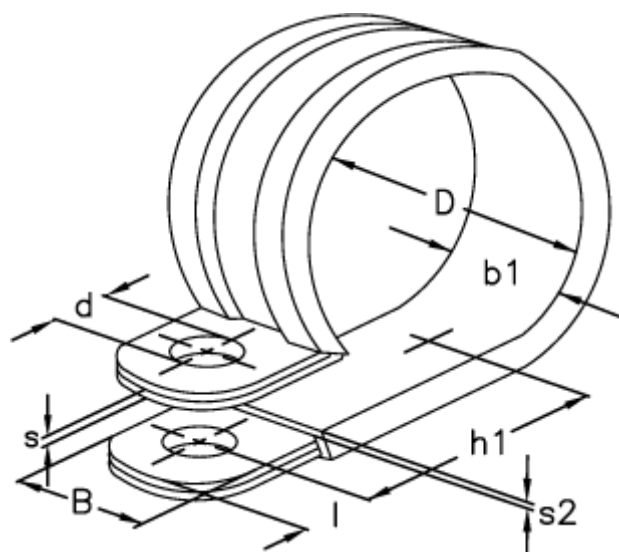

Varenummer: 029418915060  
Beskrivelse: Norma rørbøjle RSGU 1. 60/15 W1 EPDM  
Pk a 100 stk

## Mål

b1	= 18.5
Bredde B	= 15
d	= 6.4
Diameter D	= 60
h1	= 41.2
l	= 6.0
s	= 0.80
s2	= 1.5